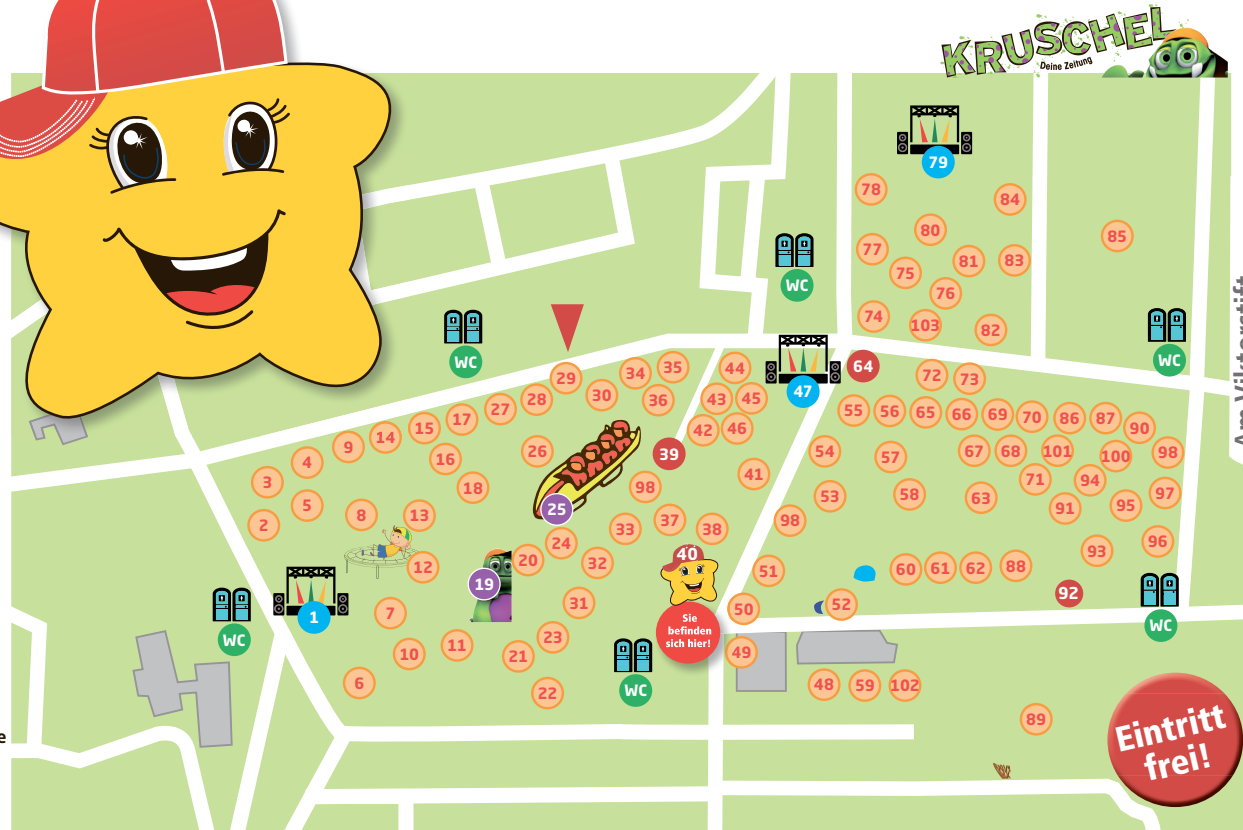

# Wo ist was im Volkspark?

Lageplan 22. Kinderfestival, Sonntag, 17.6.2018

- 1 DAK Dance Contest (Bühne)
- 2 KLJB - Zeltlager Dekanat Mainz-Süd
- 3 Kinderhilfswerk Mainz
- 4 HiPP
- 5 Vereinsleben.de
- 6 2er und 4er Bungee Run
- 7 Airtramp
- 8 Auto Racing XXL
- 9 Fallschirmsprunganlage
- 10 Deutscher Kinderschutzbund
- 11 George Ford Akademie
- 12 Trampolin A
- 13 Trampolin B
- 14 Ritterburg Camelot
- 15 Wikinger Erlebnis Schiff XXL
- 16 Väteraufbruch
- 17 Universitätsmedizin Mainz
- 18 Dschungel Abenteuerpark XXL
- 19 Kruschel Kinderzeitung
- 20 Rheingold Show & Brass Mainz
- 21 Adrenalin XXL Jump-Slide
- 22 Bahnhof Lotte
- 23 Shark Attack
- 24 Hindernisparcour Katerbau
- 25 Bobbahn der Allgemeinen Zeitung
- 26 Nintendo
- 27 Gästezelt der Johanniter
- 28 Tombola Ambulante Kinderkrankenpflege
- 29 **Kindersammelstelle, Sanitätsdienst**
- 30 Caravanning Informations GmbH
- 31 Kinder stark machen BZgA
- 32 Mrs. Sporty Mainz
- 33 Barfußpfad Bad Sobernheim
- 34 Schwarzlichthelden
- 35 felicitas
- 36 LEO Club
- 37 Rastazöpfe 3
- 38 Kreativbereich der Sportjugend
- 39 Essen und Trinken
- 40 Sportjugend-Dorf
- 41 Luftkissen Sofa mit Podest für Rollstühle
- 42 Hello Fresh
- 43 Weltenschaukel

Göttelmann Straße

- 54 Rastazöpfe 1
- 55 Labyrinth
- 56 Edeka Wabbelberg und Torwand
- 57 Edeka Verkostungszelt
- 58 Hindernisbahn
- 59 Floorball
- 60 Helen Doron Englisch
- 61 Elternparadies des Bildungswerkes des LSB
- 62 Kasperle Lutzputzi
- 63 NINJA Extrem Parcour